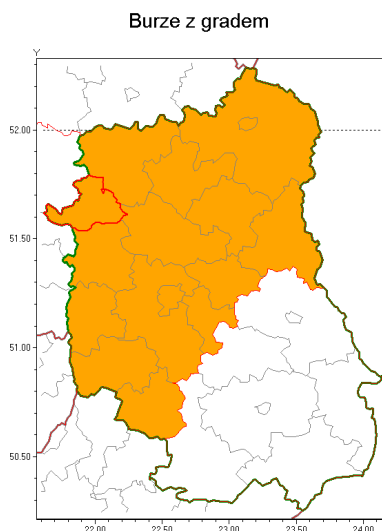

Zasięg ostrzeżenia w województwie

Ostrzeżenie meteorologiczne Nr 2

Nazwa biura	IMGW-PIB Centralne Biuro Prognoz Meteorologicznych w Warszawie
Zjawisko/stopień zagrożenia	Burze z gradem/ 2
Obszar	województwo lubelskie powiat rycki
Ważność	od godz. 16:00 dnia 21.06.2018 do godz. 01:00 dnia 22.06.2018
Przebieg	Prognozuje się wystąpienie burz z opadami deszczu miejscami od 15 mm do 30 mm, lokalnie, w wyniku sumowania opadu za cały okres, do 50 mm oraz porywami wiatru do 100 km/h. Miejscami grad.
Prawdopodobieństwo wystąpienia zjawiska(%)	80%
Uwagi	Brak.
Dyrektor synoptyk IMGW-PIB	Mateusz Barczyk
Godzina i data wydania	godz. 07:51 dnia 21.06.2018
SMS	IMGW-PIB OSTRZEŻENIE: BURZE Z GRADEM/2 lubelskie/rycki od 16:00/21.06 do 01:00/22.06.2018 deszcz 50 mm, porywy 100 km/h